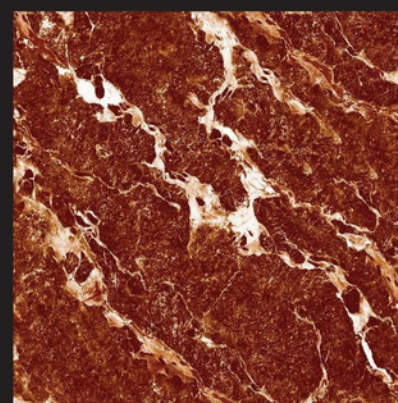

MOUNTEN BROWN