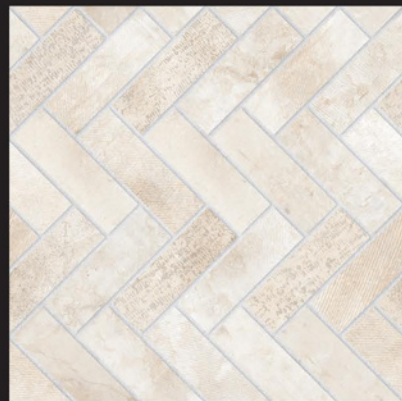

ESTRELLA MARFIL