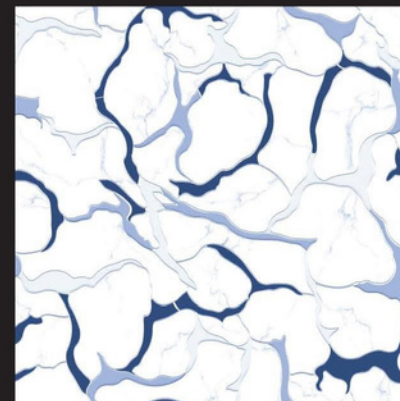

600x
600mm

Carving
FINISH

SNAKER
Collection

SNAKER BEIGE

SNAKER BLANCO

SNAKER BLUE

SNAKER CREMA

SNAKER IVORY