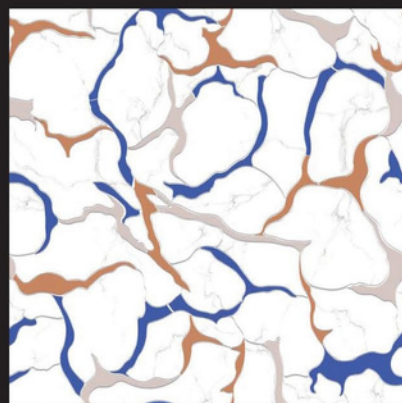

600x
600mm

Carving
FINISH

SNAKER
Collection

SNAKER BEIGE

SNAKER BLANCO

SNAKER BLUE

SNAKER CREMA

SNAKER IVORY