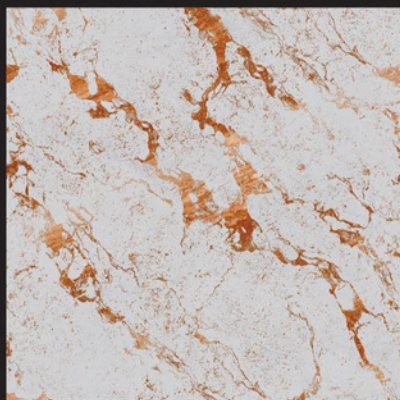

MAUNTEN
TEAK

600x
600mm

Carving
FINISH

MOUNTEN
Collection

MOUNTEN MARFIL

MOUNTEN TEAK

MOUNTEN VERDE

MOUNTEN BEIGE