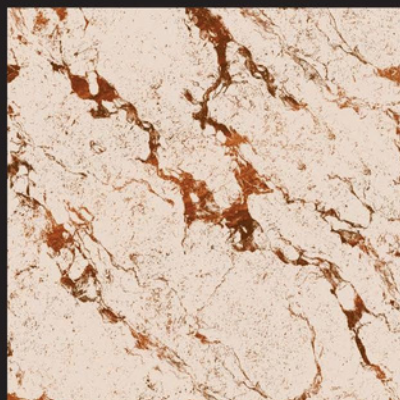

MAUNTEN
TEAK

600x
600mm

Carving
FINISH

MOUNTEN
Collection

MOUNTEN MARFIL

MOUNTEN TEAK

MOUNTEN VERDE

MOUNTEN BEIGE