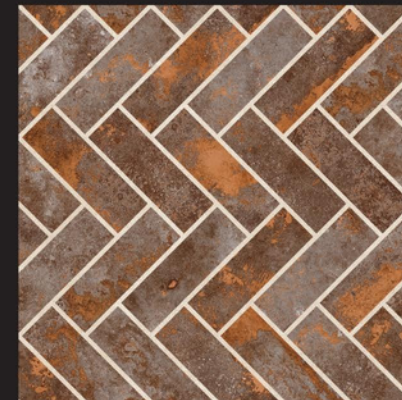

ESTRELLA COTTO