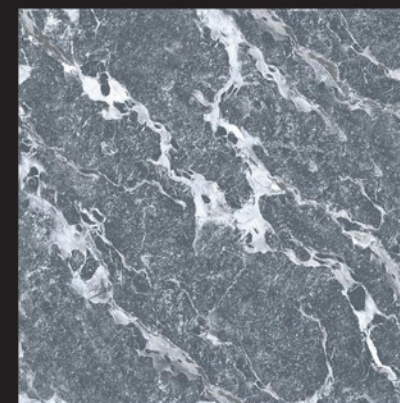

MOUNTEN GREY