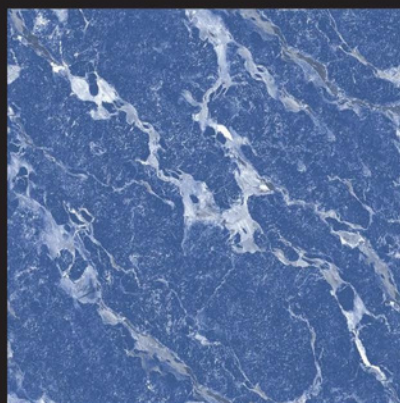

MOUNTEN BLUE