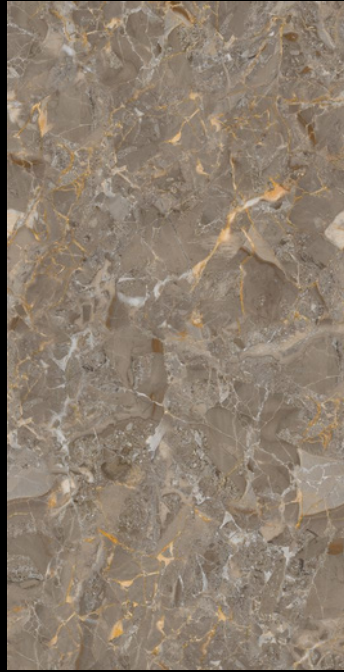

SKY WORLD CERAMIC

600x  
1200mm

SEMI HIGH GLOSS  
COLLECTION

600x  
1200mm

LIVID ICE

SOFITA GREY

VERSACE CHOCO

VERSACE BROWN

VERSACE GREY

VERSACE OLIVE