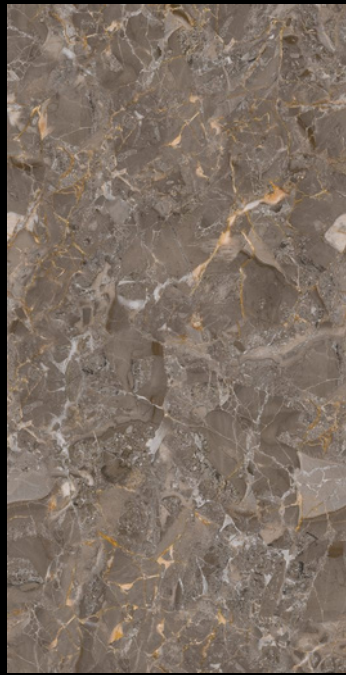

SKY WORLD CERAMIC

600x  
1200mm

SEMI HIGH GLOSS  
COLLECTION

600x  
1200mm

LIVID ICE

SOFITA GREY

VERSACE CHOCO

VERSACE BROWN

VERSACE GREY

VERSACE OLIVE