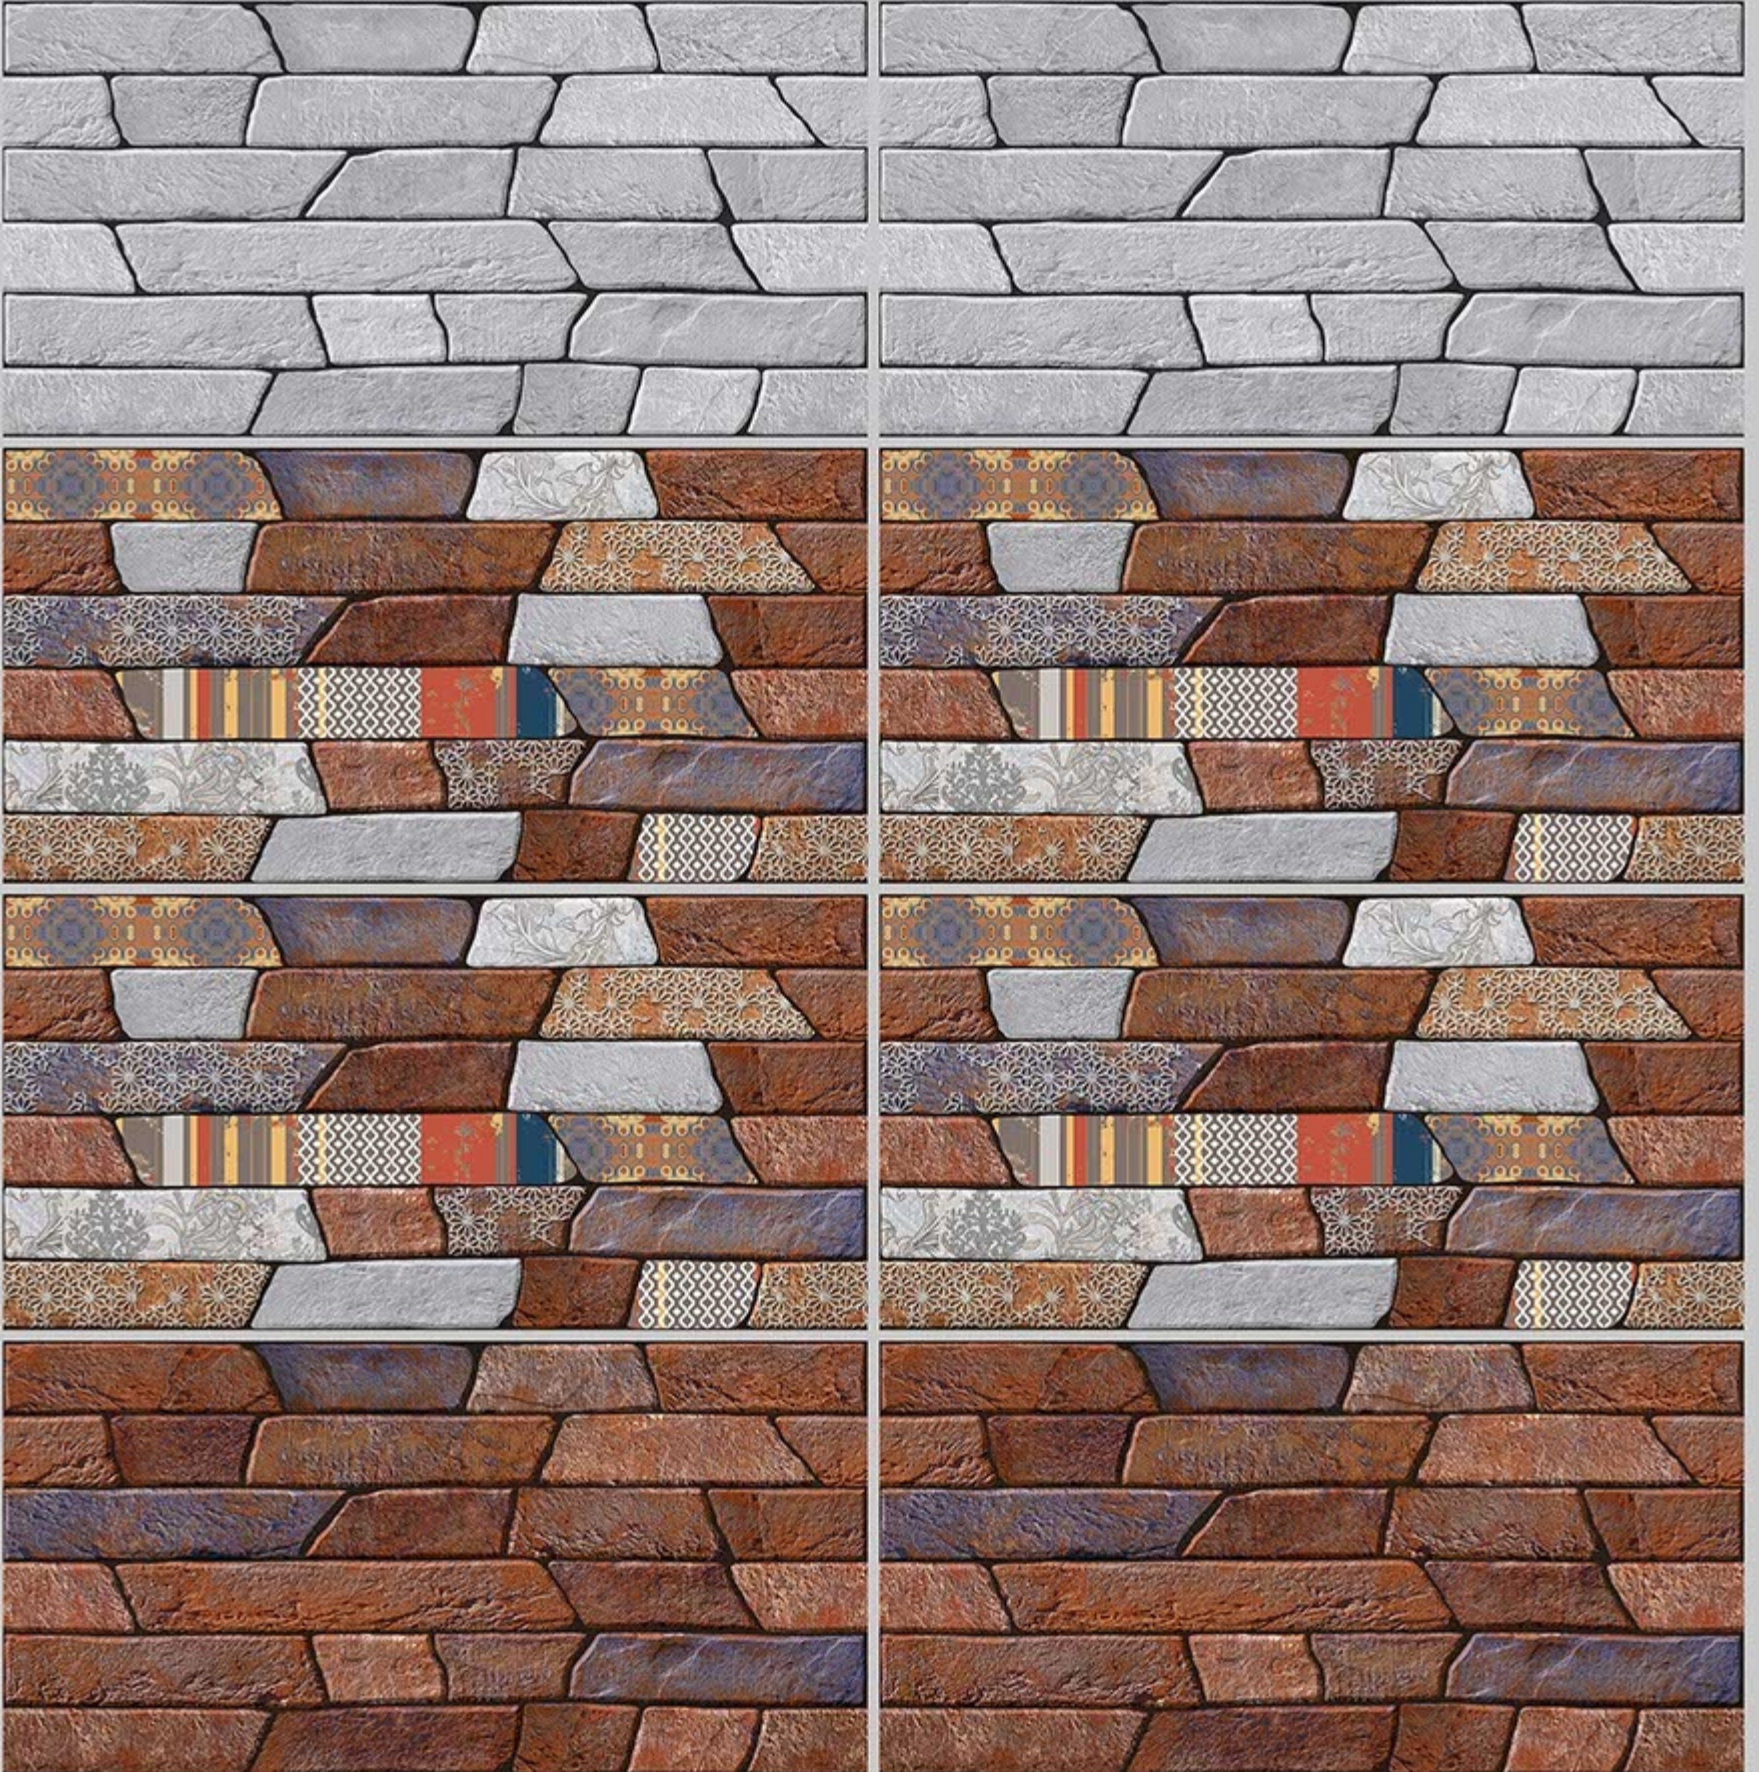

7119-LT

7119-HI-1

7119-HL-2

7119-DK

DIGITAL 300X
WALL TILES 600mm

SKY WORLD CERAMIC

Tile Shown
7119

resistant to salts | eco sustainable | fire proof | frost proof | random desing