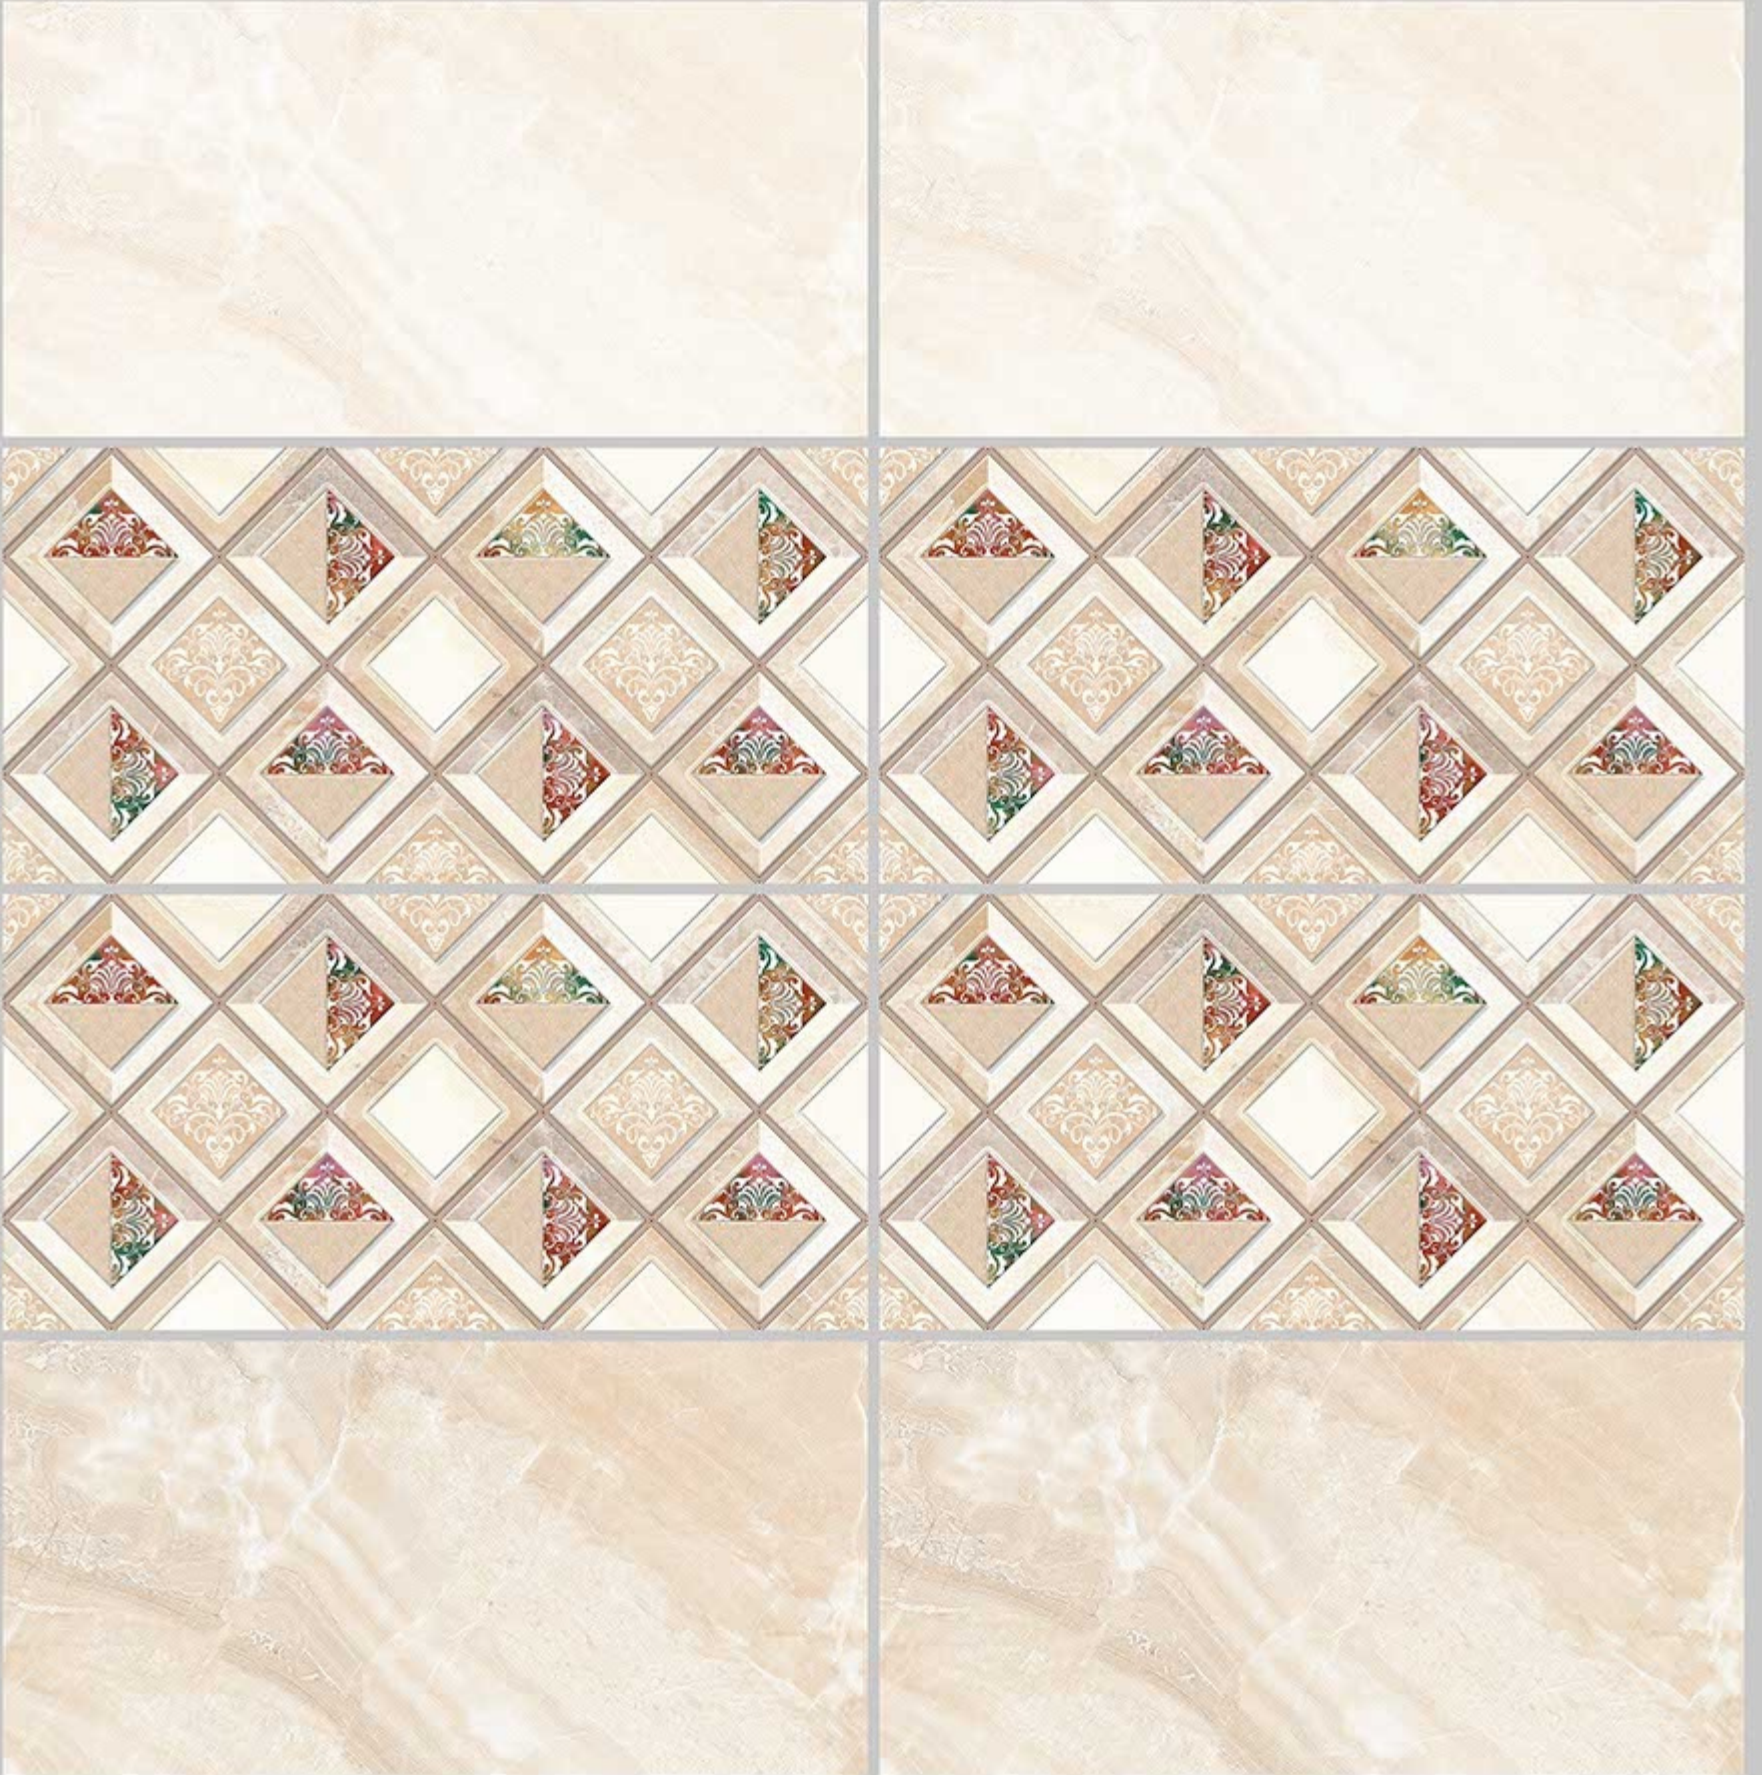

Finish:Glossy

6164-LT

6164-HL-1

6164-HL-2

6164-DK

DIGITAL 300X  
WALL TILES 600mm

SKY WORLD CERAMIC

Tile Shown  
6164