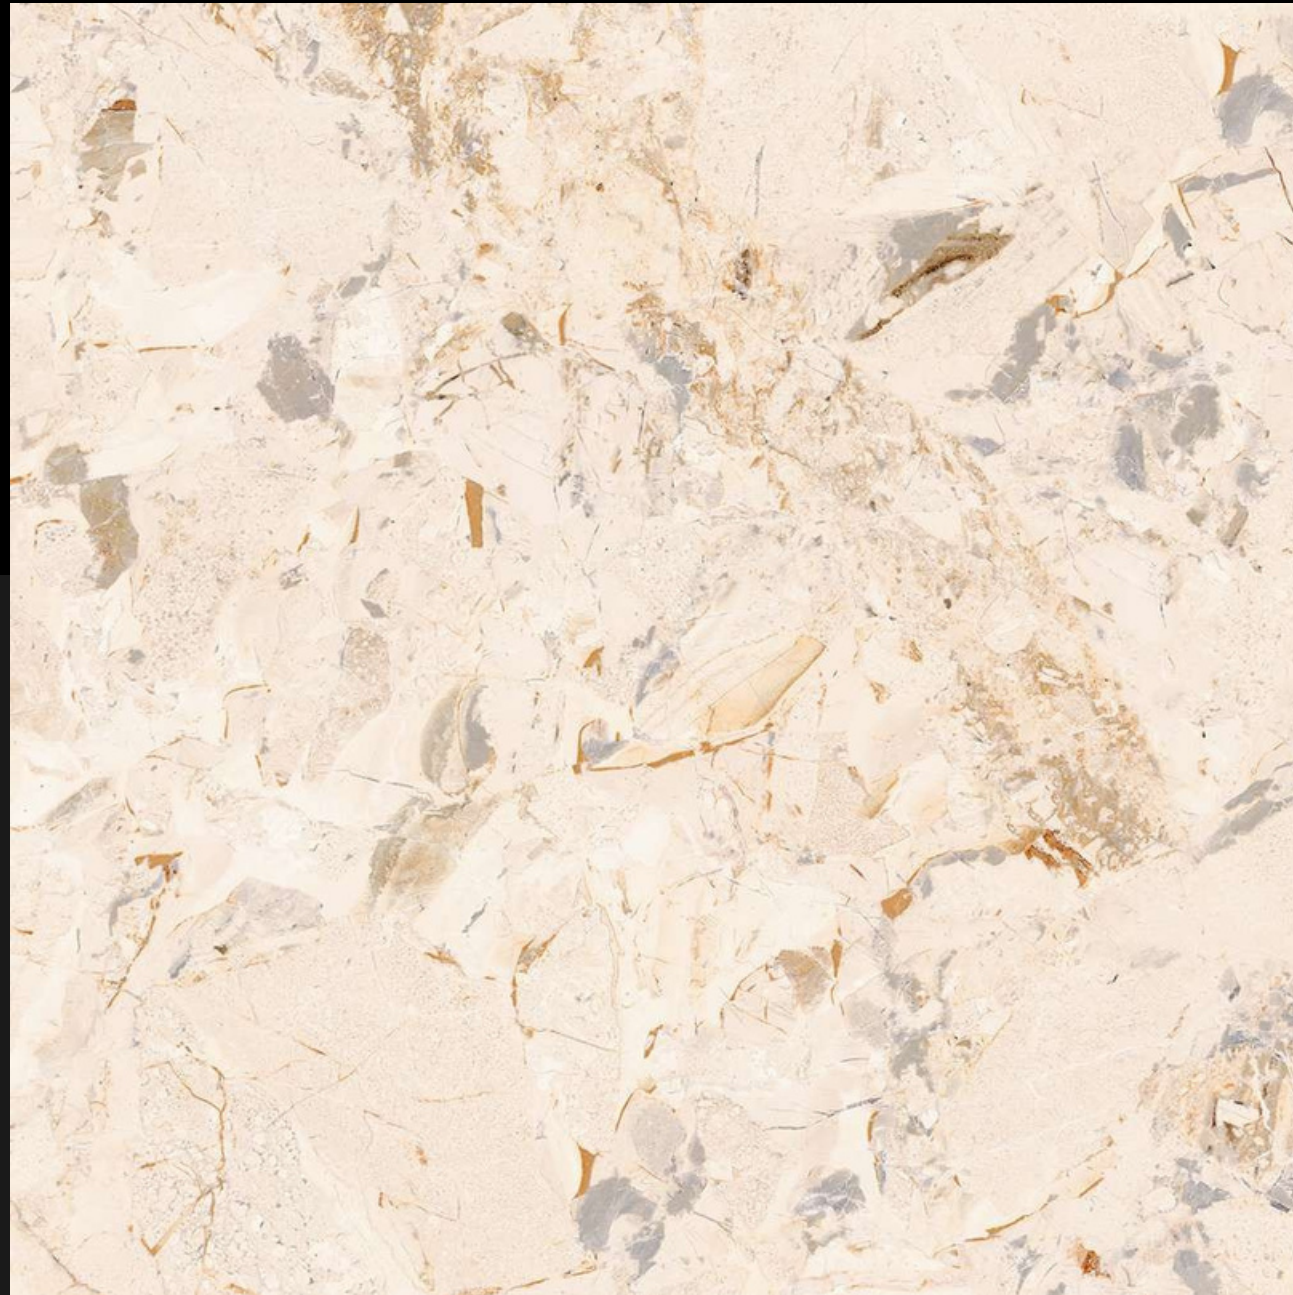

FINISH - GLOSSY

600X
600MM

MARMO DI BRECCIA

MARBLE

SERIES

Design

MARMO DI BRECCIA

RANDOM - 04