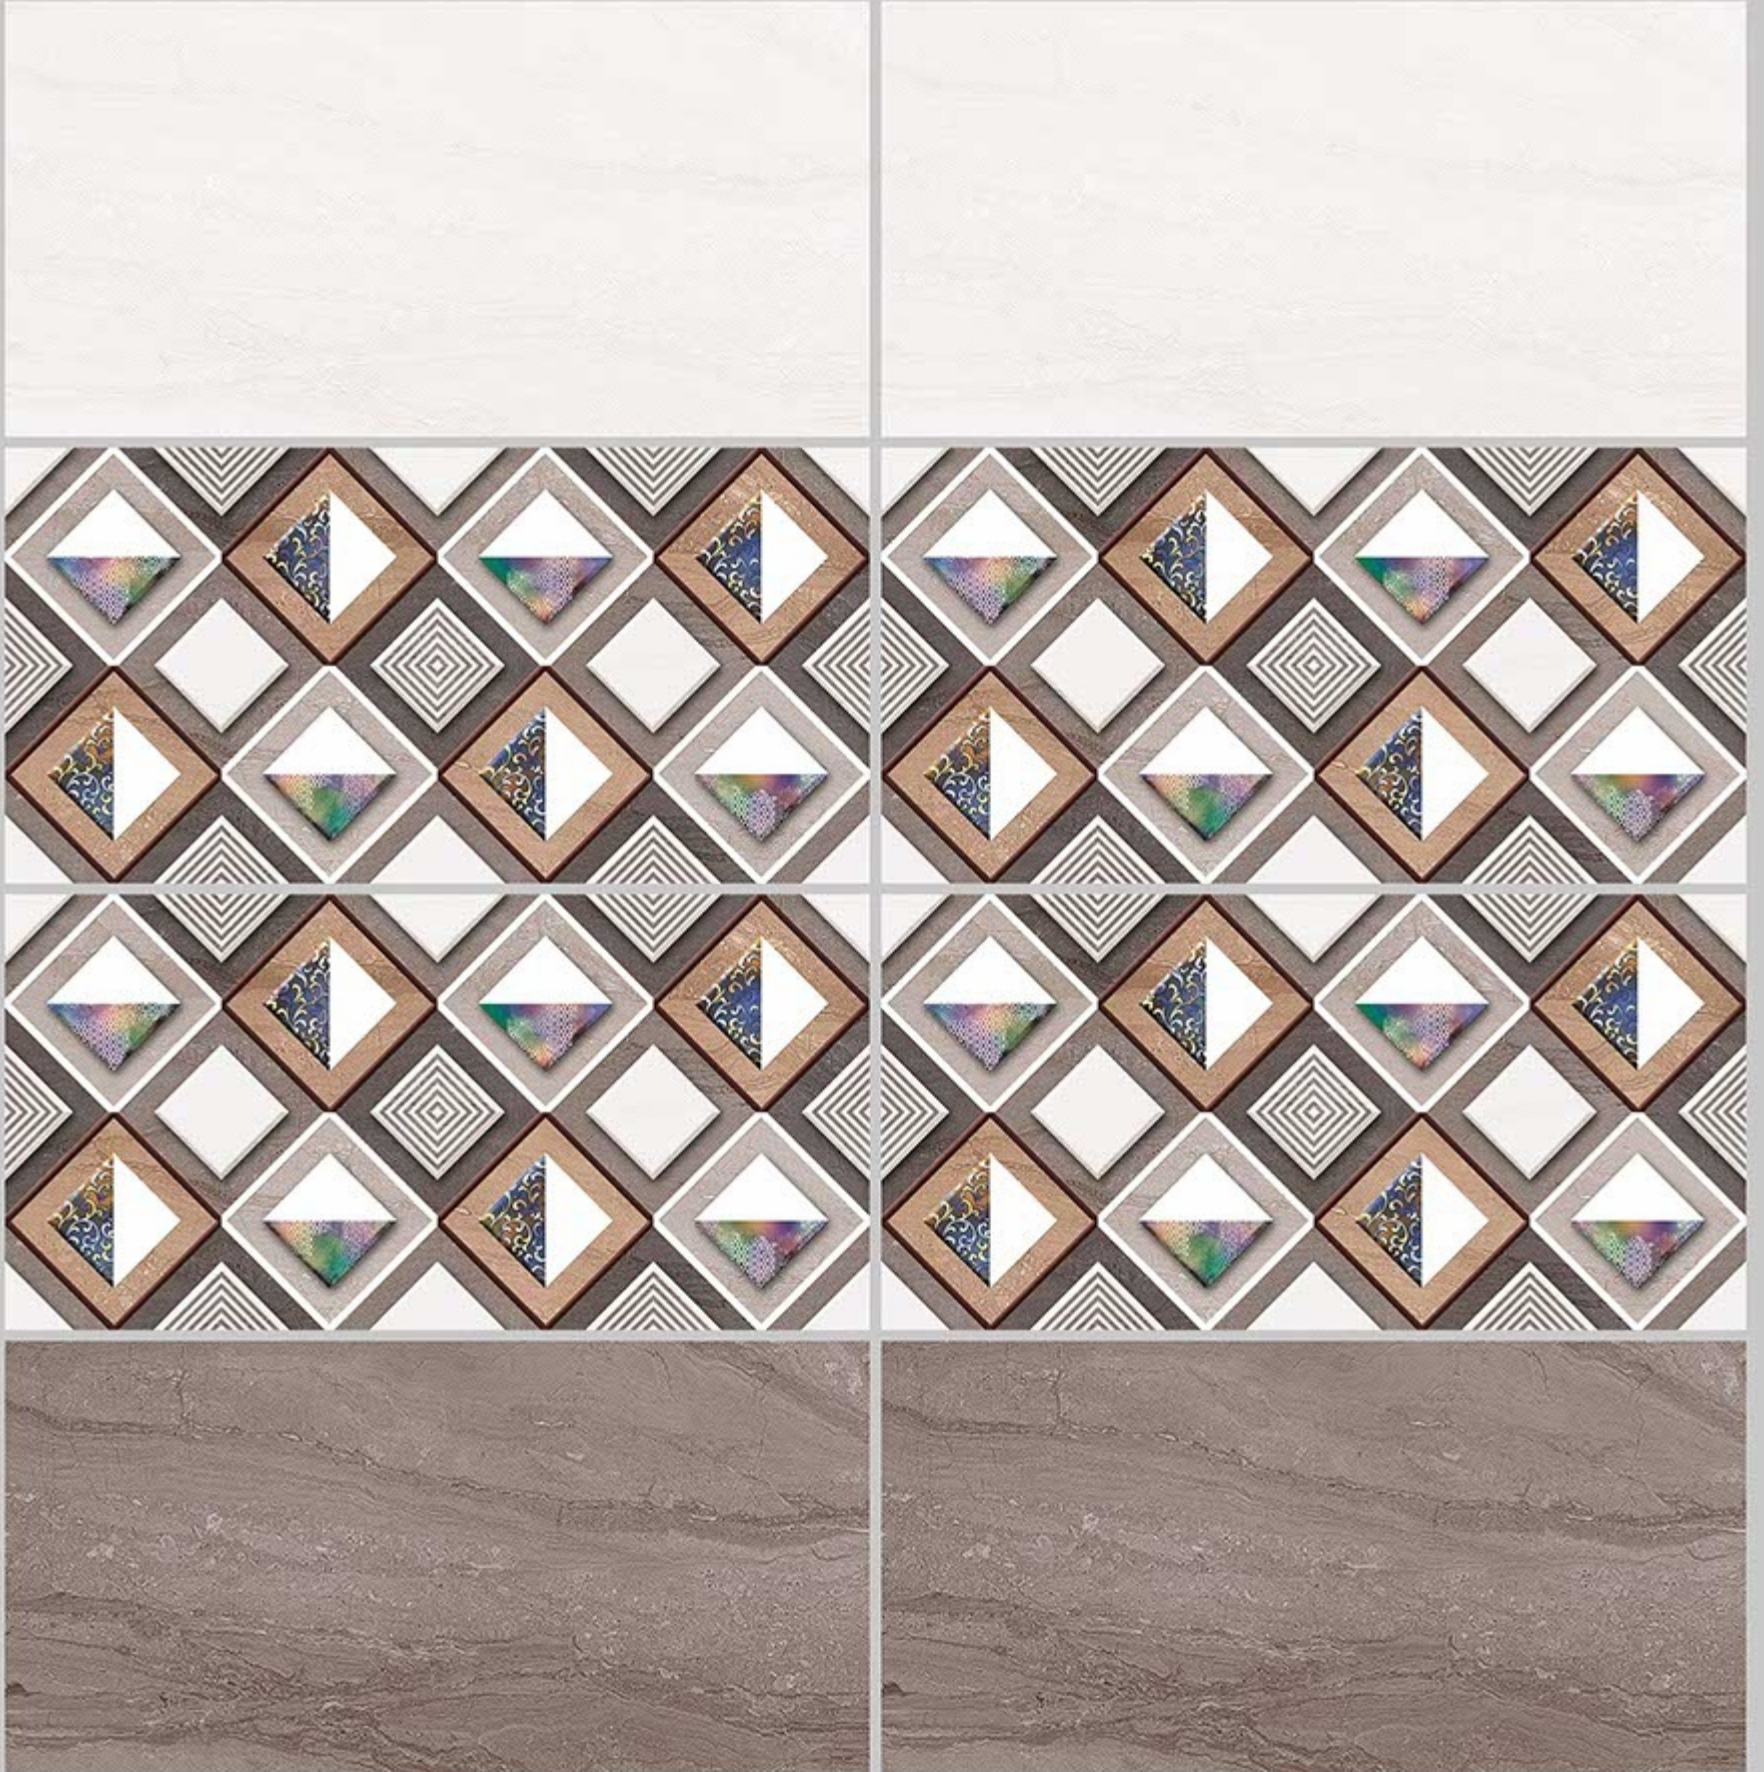

6250-HL-1

6250-DK

DIGITAL 300X
WALL TILES 600mm

SKY WORLD CERAMIC

Tile Shown
6250

SKY WORLD CERAMIC

**300 X 600
WALL TILES**