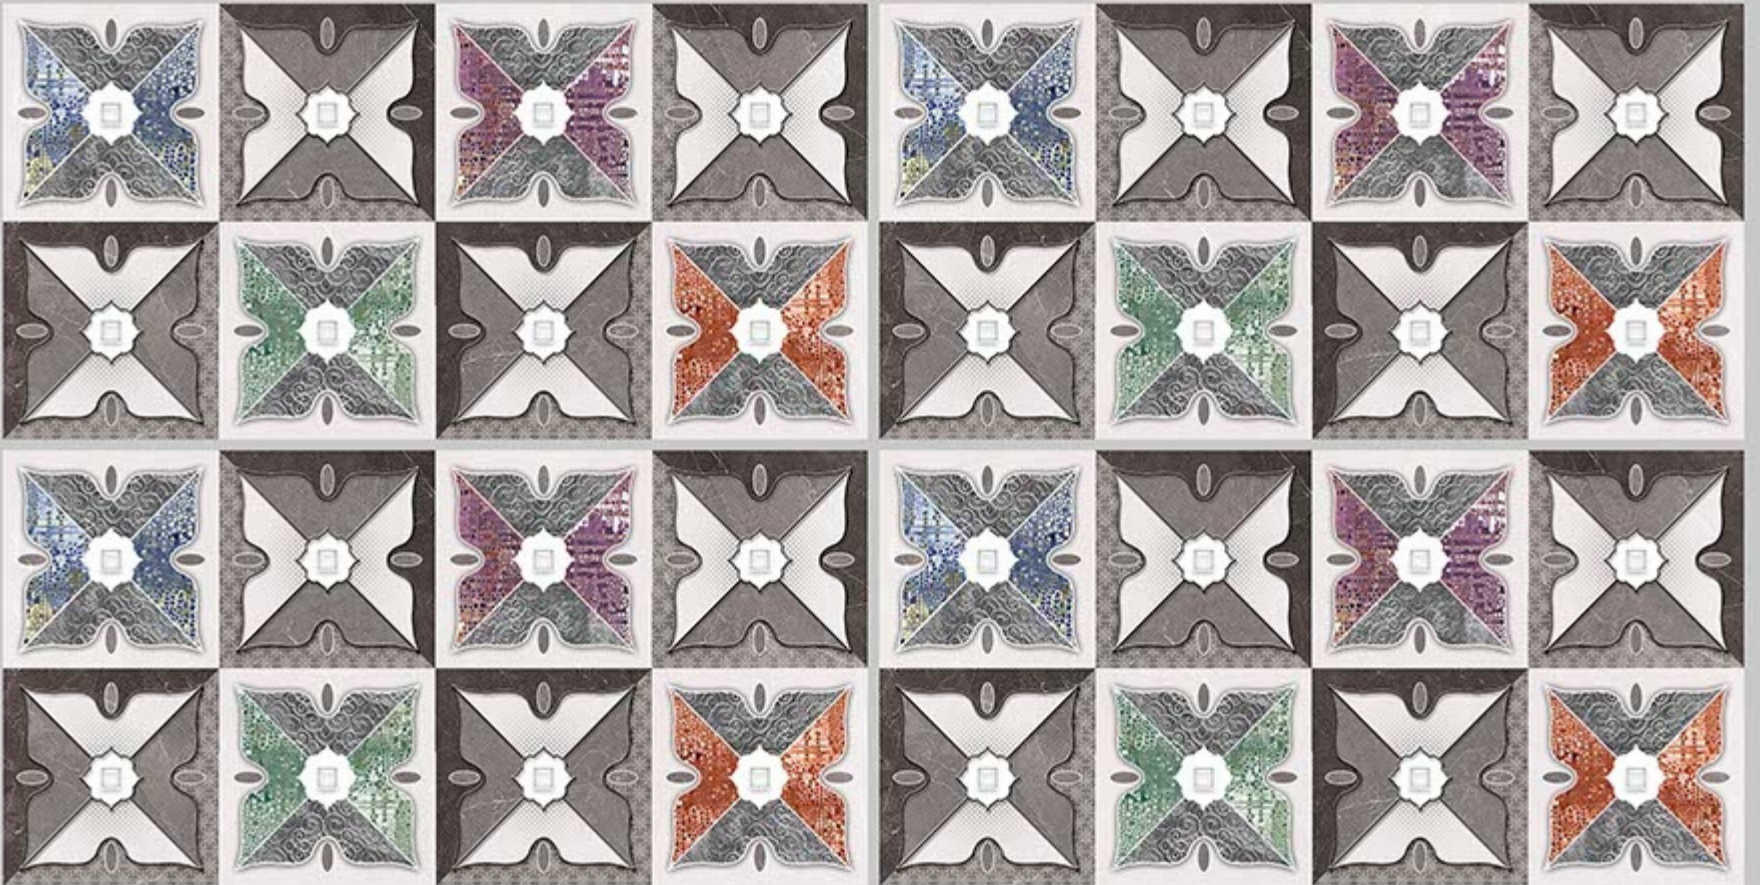

Finish:Glossy

6243-LT

6243-HL-1

6243-HL-2

6243-DK

DIGITAL 300X
WALL TILES 600mm

SKY WORLD CERAMIC

Tile Shown
6243