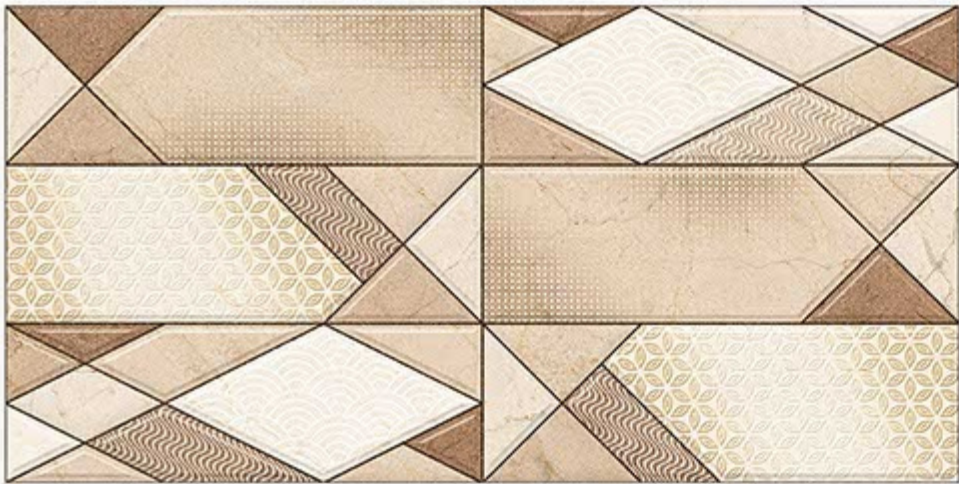

6215-HL-1

6215-HL-2