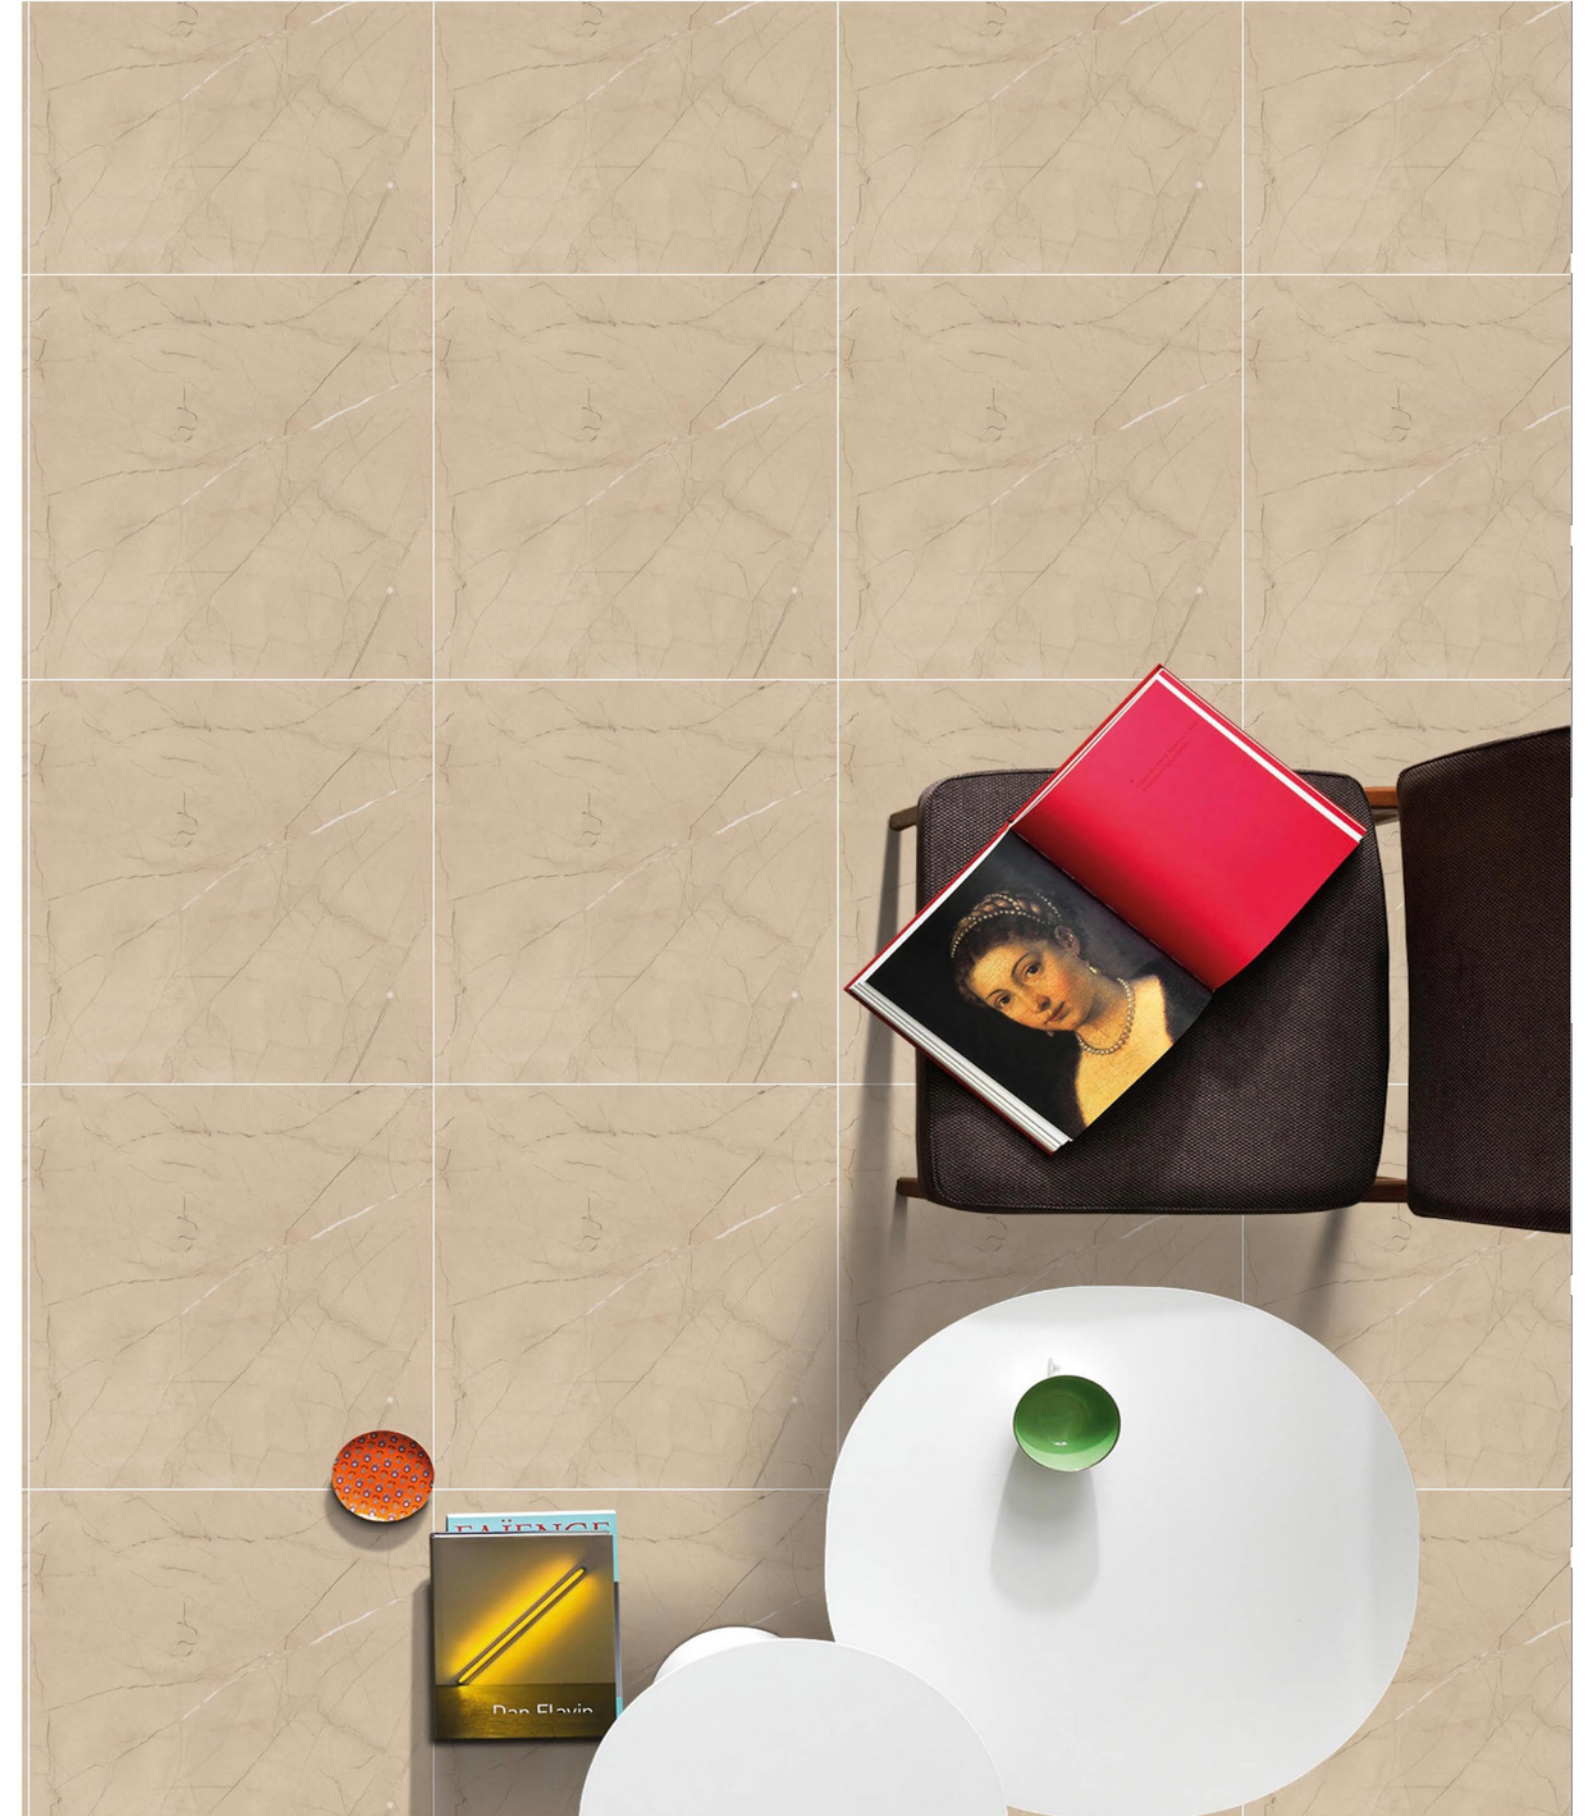

EXCLUSIVE COLLECTION

600 X 600 MM

OMANIA BEIGE

FINISH : CARVING

RANDOM : 1 FACES

OMANIA CHOCO

FINISH : CARVING

RANDOM : 1 FACES