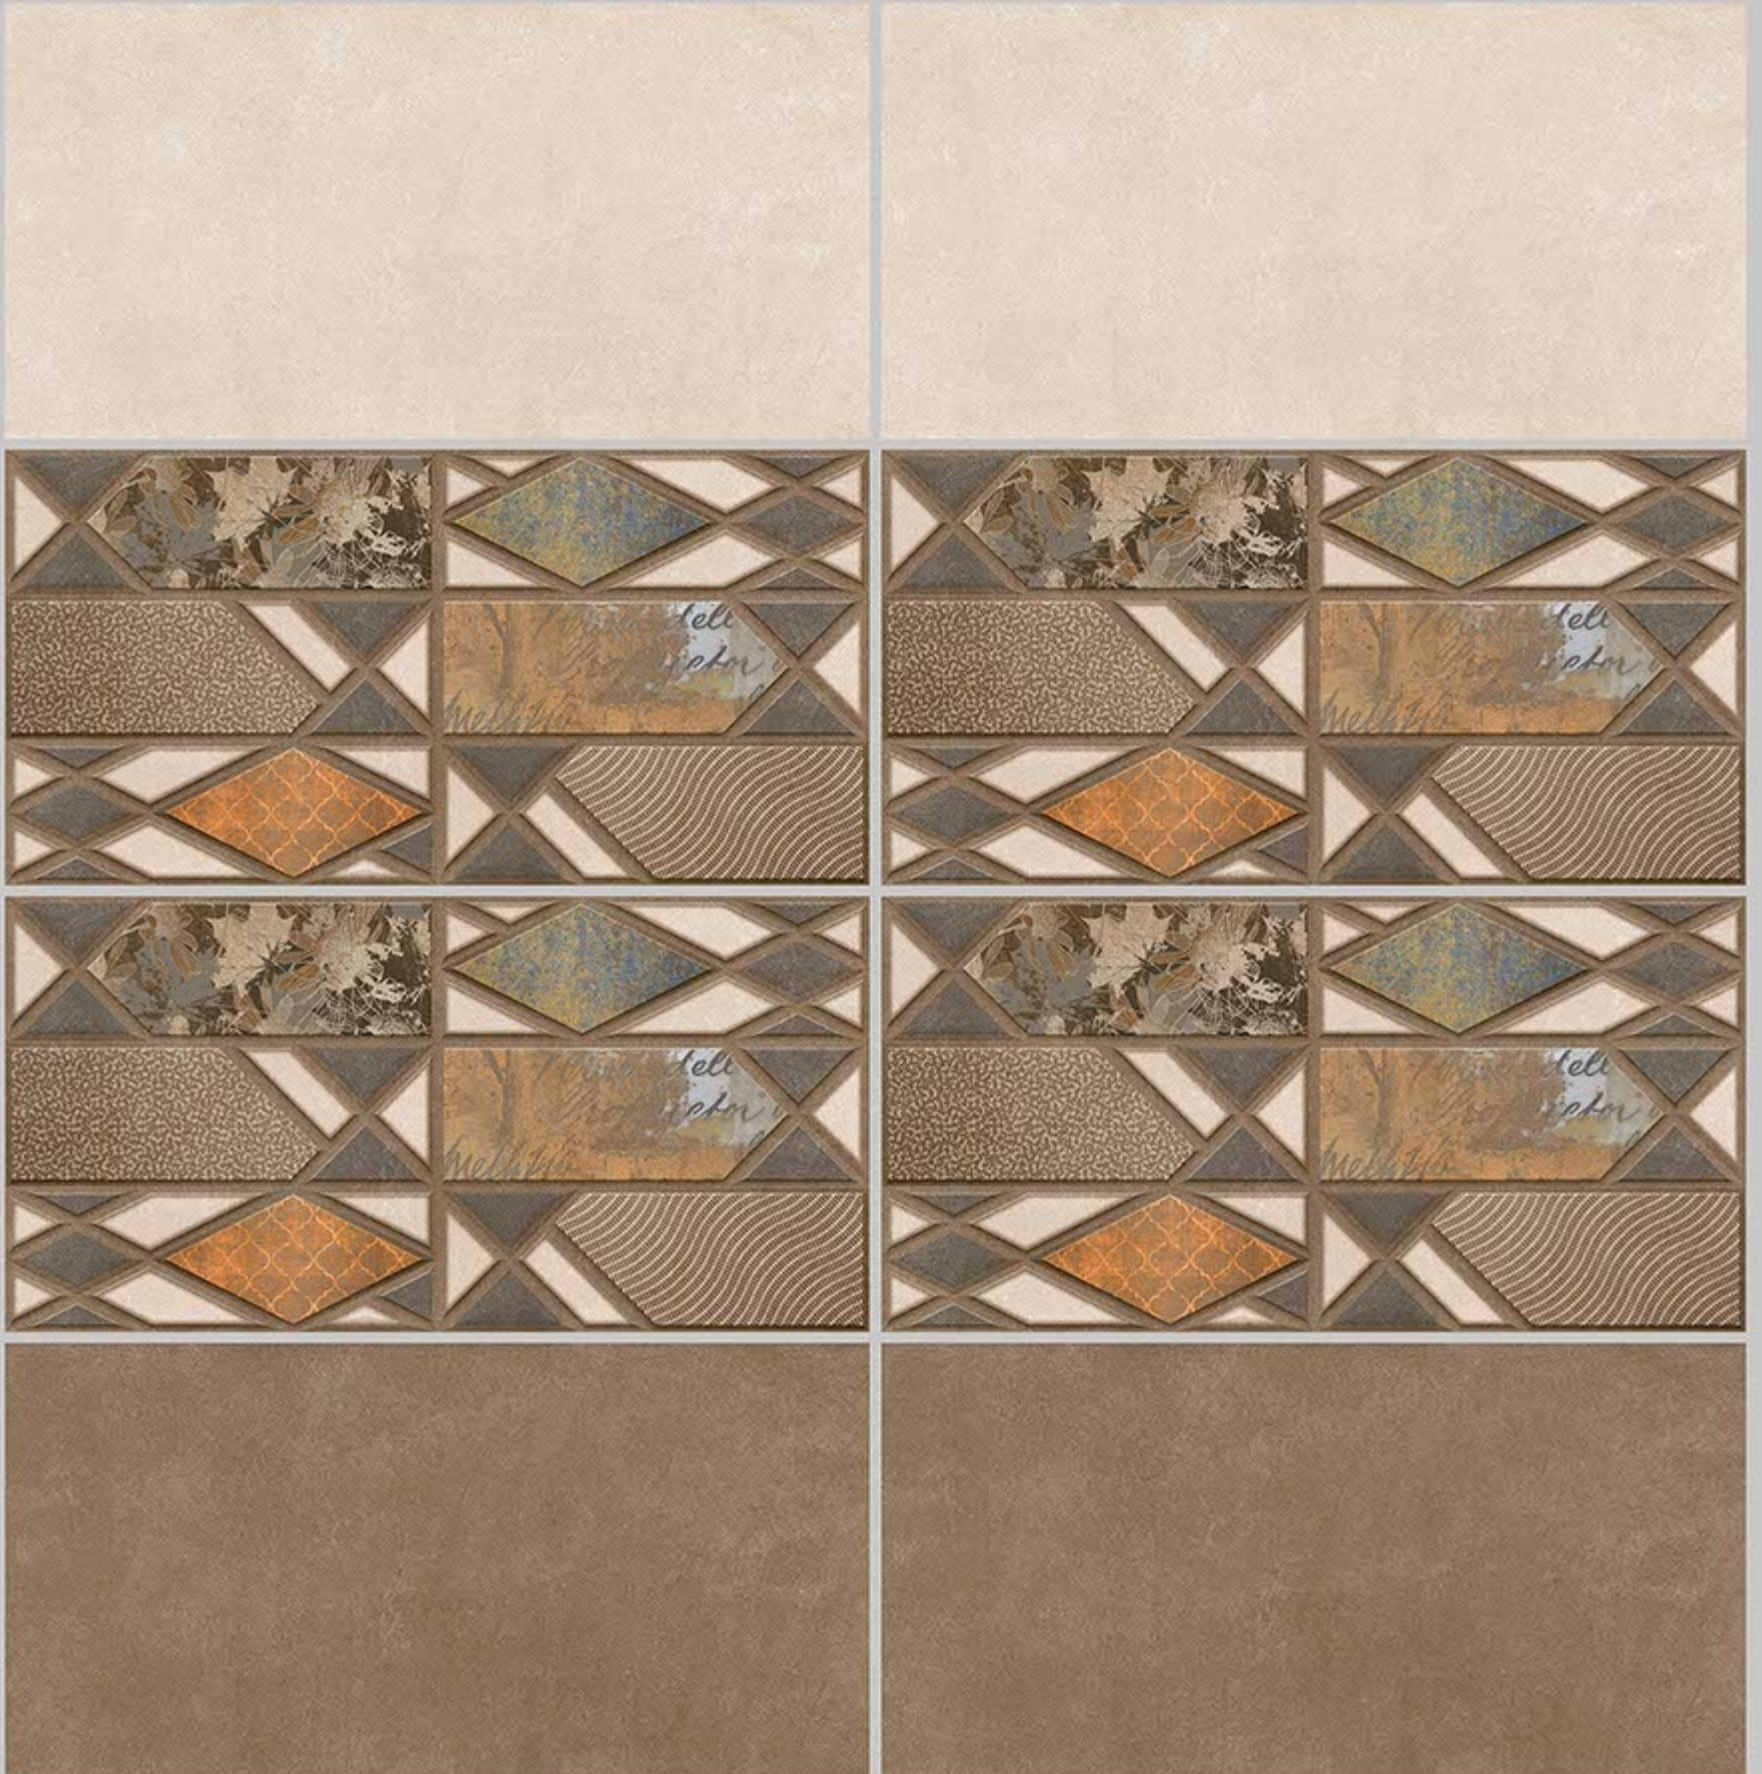

6022-LT

6022-HL-1

6022-HL-2

6022-DK

DIGITAL 300X
WALL TILES 600mm

SKY WORLD CERAMIC

Tile Shown
6022

resistant to salts | eco sustainable | fire proof | frost proof | random desing