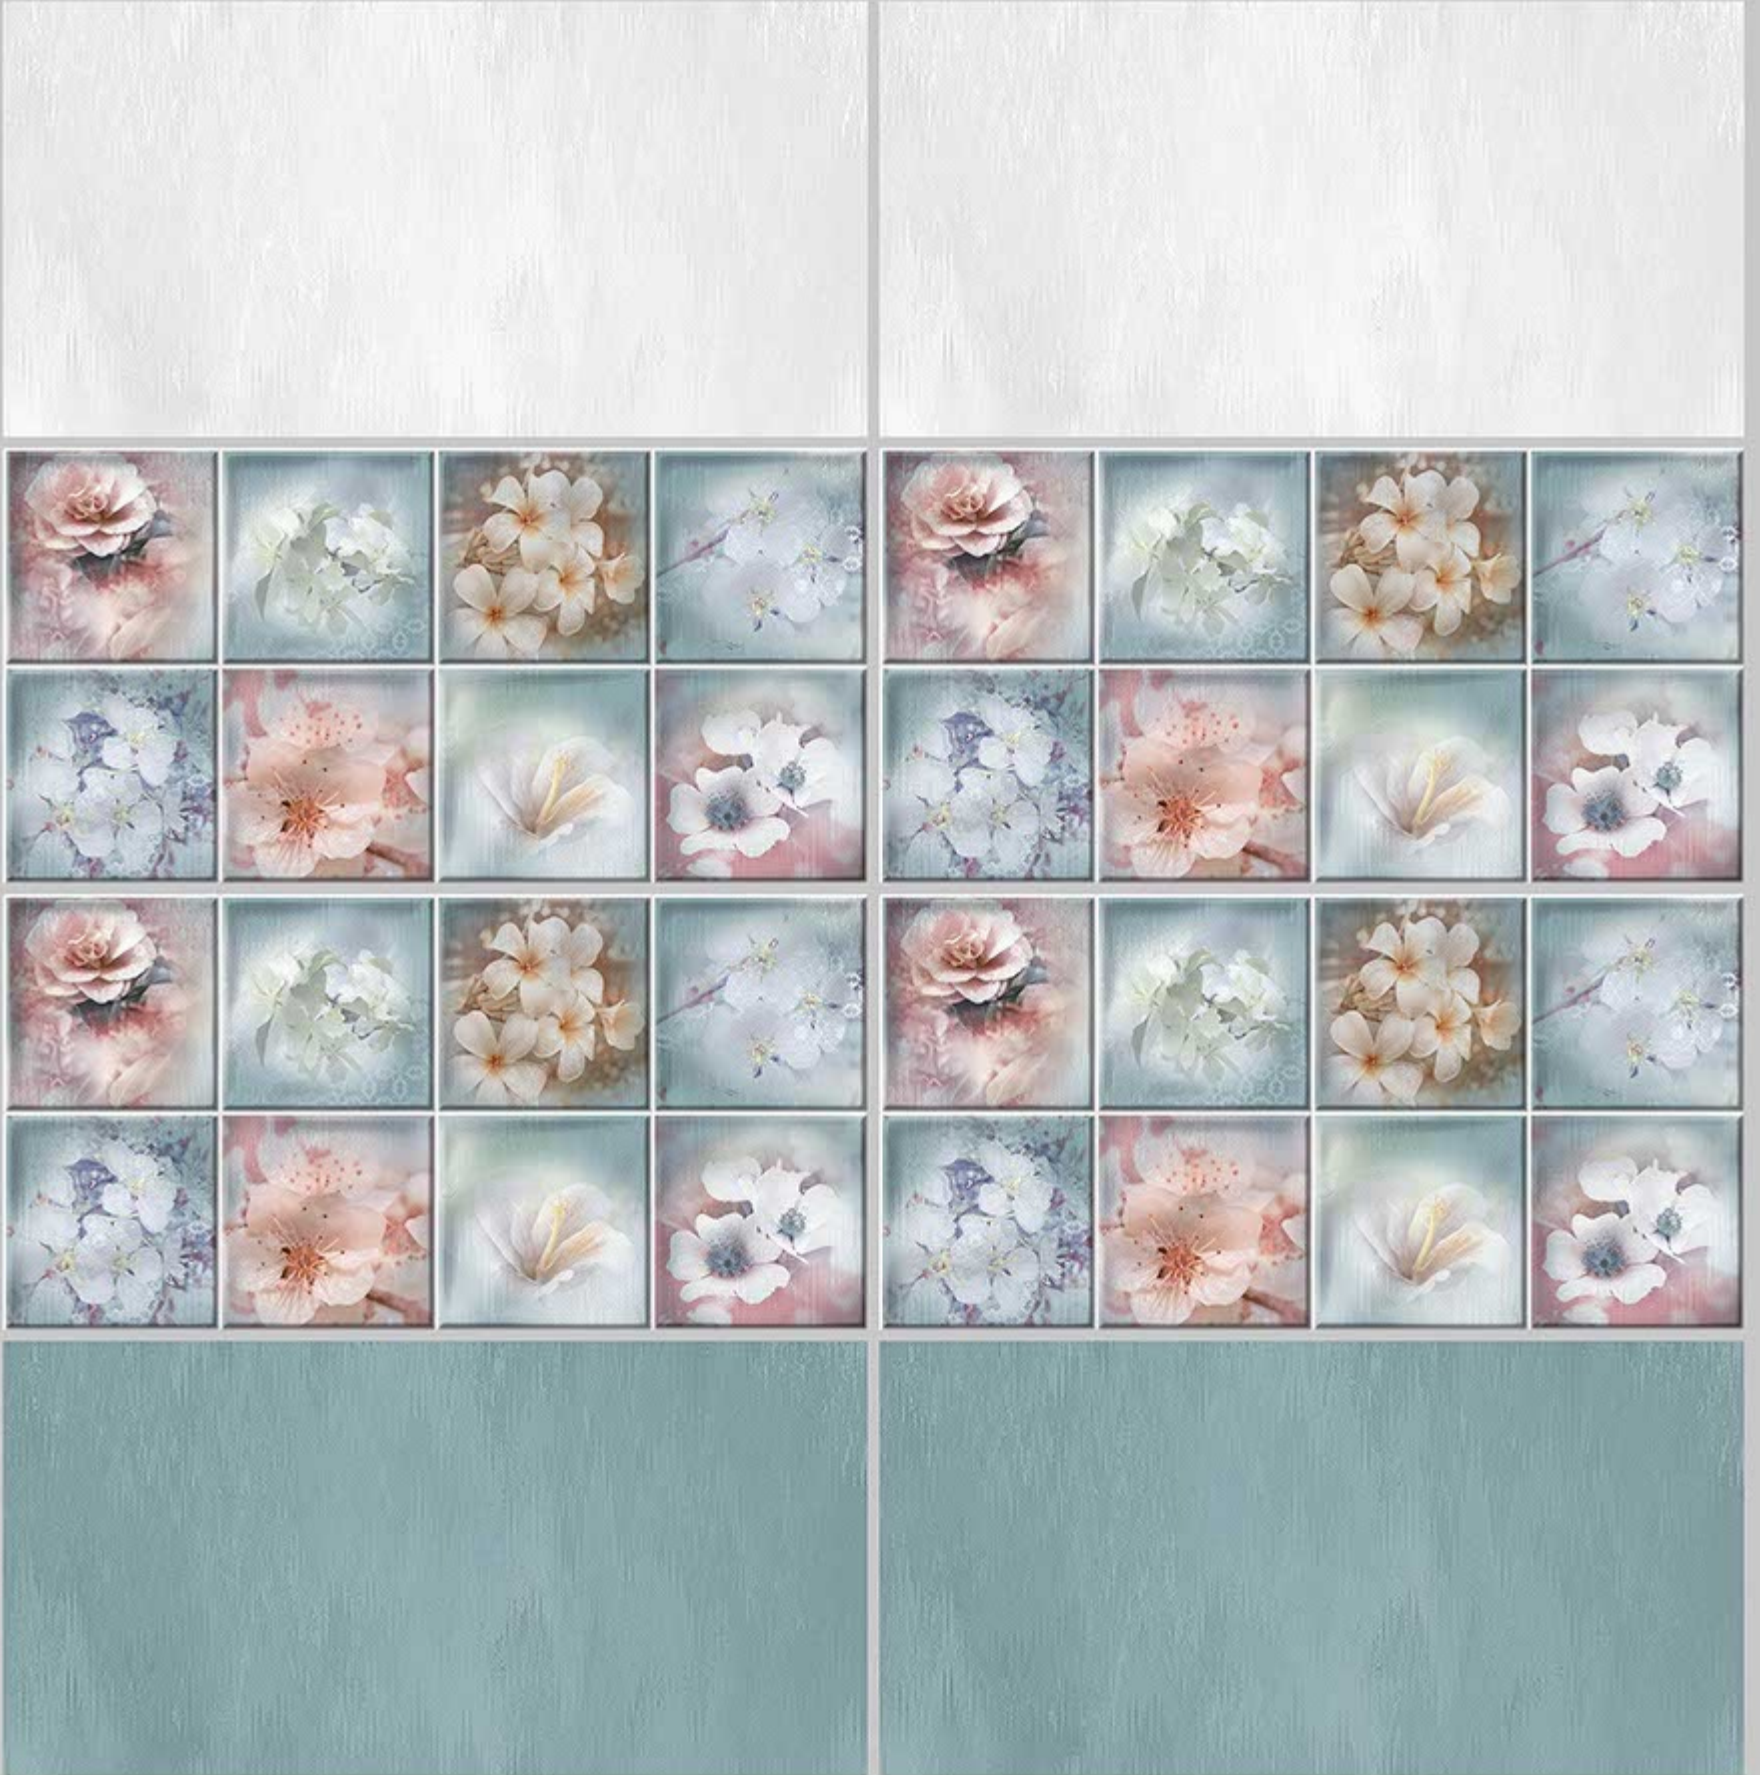

resistant to salts | eco sustainable | fire proof | frost proof | random desing

Finish:Glossy

6031-LT

6031-HL-1

6031-HL-2

6031-DK

DIGITAL 300X
WALL TILES 600mm

SKY WORLD CERAMIC