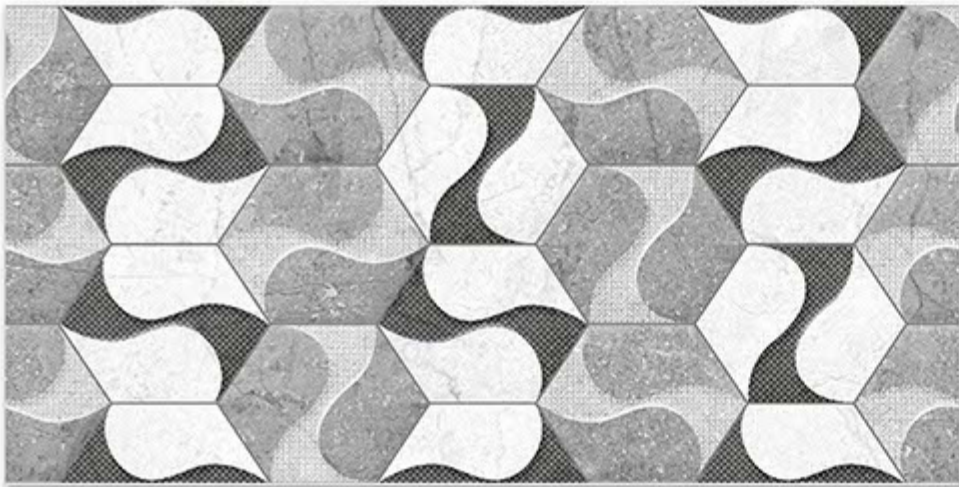

6017-DK

DIGITAL 300X
WALL TILES 600mm

SKY WORLD CERAMIC

Tile Shown
6017

resistant to salts | eco sustainable | fire proof | frost proof | random desing

Finish:Glossy

6018-LT

6018-HL-1